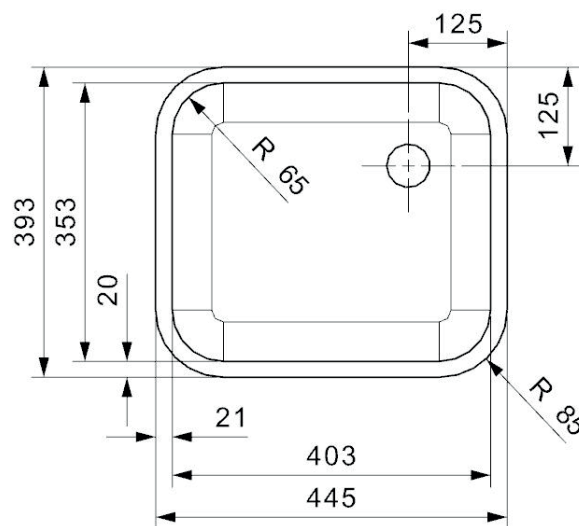

L18 4035 SK L køkkenvask Udskæringsmål

Varenr.: R32060
VVS-nr.: 681299100

Godstykkelse: 1,0 mm
Skabsbredde: 450 mm

LAVABO®

UDSKÆRINGSMÅL Nedfældning
AUSSPARURNG Einbau
CUTOUT Normal installation

UDSKÆRINGSMÅL Planlimning
AUSSPARURNG Flächenbündig
CUTOUT Flush mount