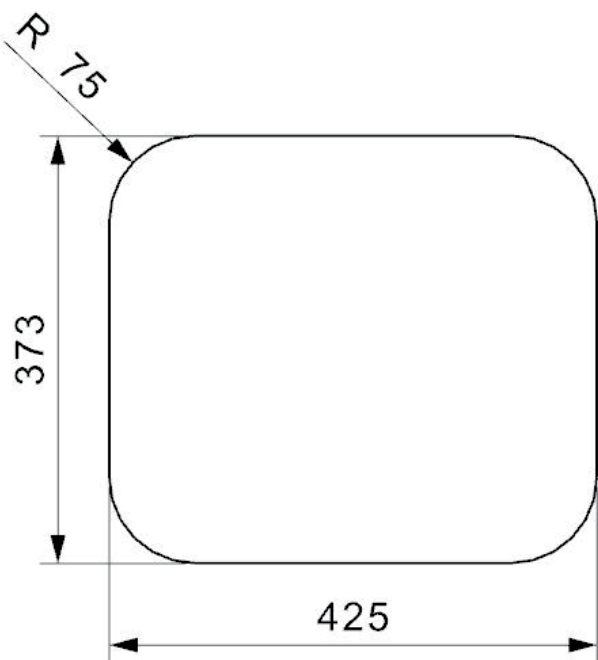

L18 4035 SK L køkkenvask Udskæringsmål

Varenr.: R32060
VVS-nr.: 681299100

Godstykkelse: 1,0 mm
Skabsbredde: 450 mm

LAVABO®

UDSKÆRINGSMÅL Nedfældning
AUSSPARURNG Einbau
CUTOUT Normal installation

UDSKÆRINGSMÅL Planlimning
AUSSPARURNG Flächenbündig
CUTOUT Flush mount